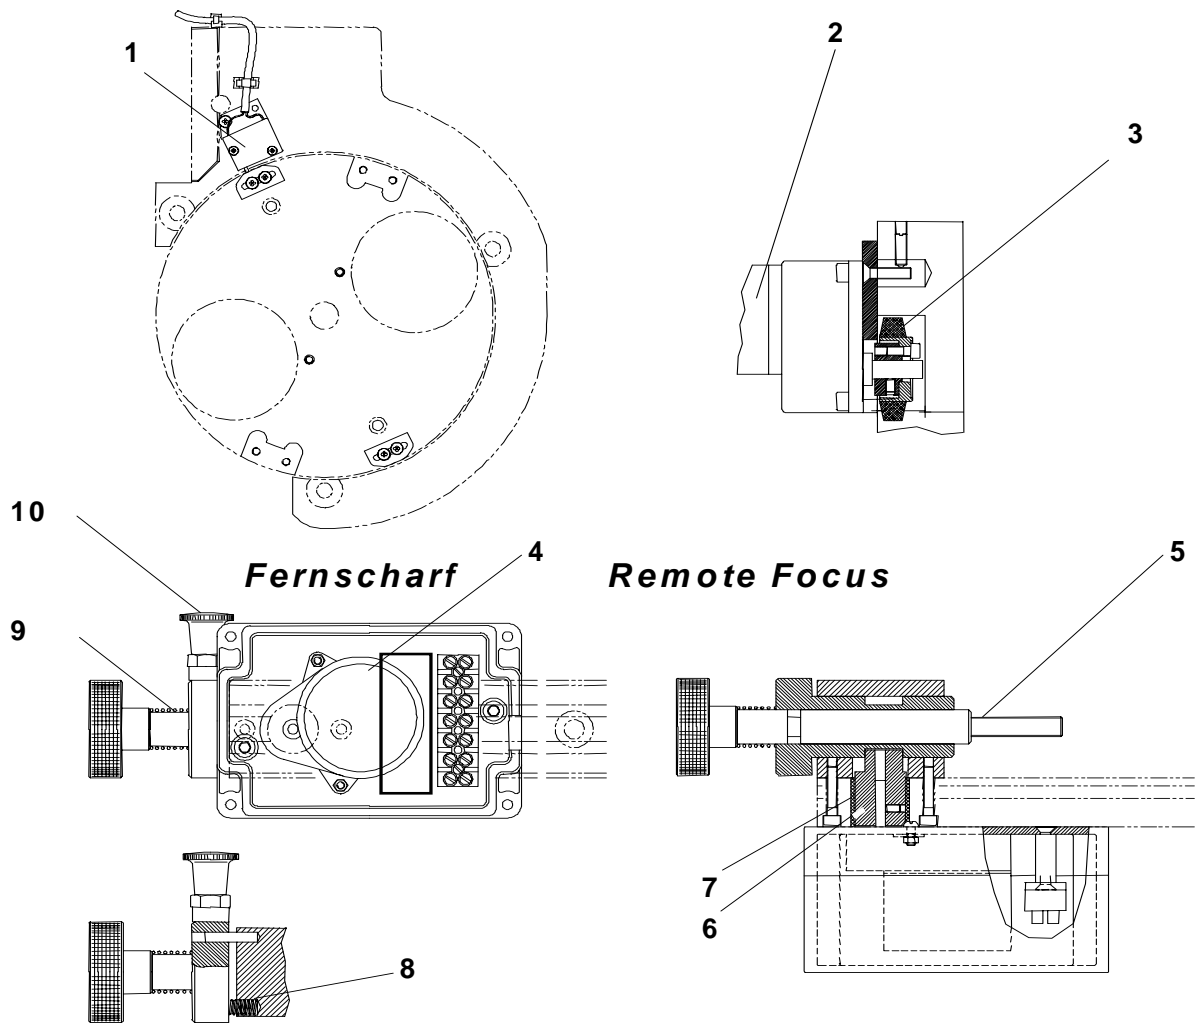

Objektivrevolver
Fernscharf

Lens Turret
Remote Focus

Objektivwechsel / Motorized turret

ObjektivrevolverFernscharfErsatzteileLens TurretRemote FocusSpare Parts

POS.	ARTIKEL-No.	BEZEICHNUNG	DESCRIPTION	QUANTITY
		<i>Objektivwechsel</i>	<i>Lens Change</i>	
1	5 000 751	Sensor PCB	Sensor	1
2	5 000 743	Motor Objektivwechsel	Motor	1
3	5 000 799	Reibrad Set	Friction wheel	1
		<i>Fernscharf</i>	<i>Remote Focus</i>	
4	1 730 232	Motor Fernscharf	Geared engine	1
5	3 632 565	Gewindespindel Focus	Threaded spindle	1
6	3 530 044	Excenter Focus	Eccentric	1
7	1 660 019	Gleitlager Fernscharf	Friction bearing	1
8	1 790 560	Druckfeder Fokus	Compression spring	1
9	1 508 663	Feder Fokus	Spring	1
10	1 631 468	Rastbolzen Revolver	Locking bolt	1