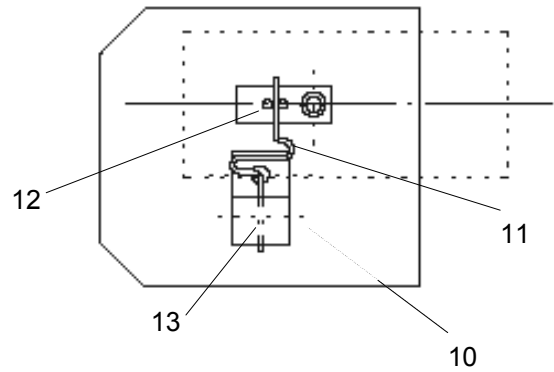

Filmbühne

Film Gate

Ansicht A
 (ohne Kufenschlitten)

Ansicht B

View A
 (without pressure pad)

View B

Formatwechsler 3-fach
 3-lens Format Change

Formatwechsler 2-fach
 2-lens Format Change

Filmbühne

Film Gate

POS.	ARTIKEL-No.	BEZEICHNUNG	DESCRIPTION	QUANTITY
1	3 632 513	Kufenspannband, Satz	Felt band, set	1
2	3 530 068	Verstellschraube	Adjusting screw	1
3	1 530 041	Gleitstein	Glass block	4
4	3 630 035	Kufenschlitten	Pressure pad	1
5	1 610 008	Schwenkknopf	Swivel knob	1
6	1 530 071	Zugfeder	Tension spring	1
7	3 530 696	Federplatte	Springplate	2
8	1 650 006	Feder für Gleitstein	Spring for glassblock	2
9	3 530 065	Spannscheibe	Tension plate	2
		<i>Formatwechsler 2-fach</i>	<i>2-lens Format change</i>	
10	1 730 232	Motor	Motor	1
11	1 533 947	S-Feder	S-Spring	1
12	3 530 260	Anschlag inkl. Stifte	Stop incl. Pins	1
13	3 530 306	Mitnehmer	Gripper	1
		<i>Formatwechsler 3-fach</i>	<i>3-lens Format Change</i>	
14	1 790 102	Schrittmotor	Step motor	1
15	3 530 264	Spindel	Spindle	1
15a	3 530 265	Führung	Lead	1
16	1 720 125	Buchse	Plug	1