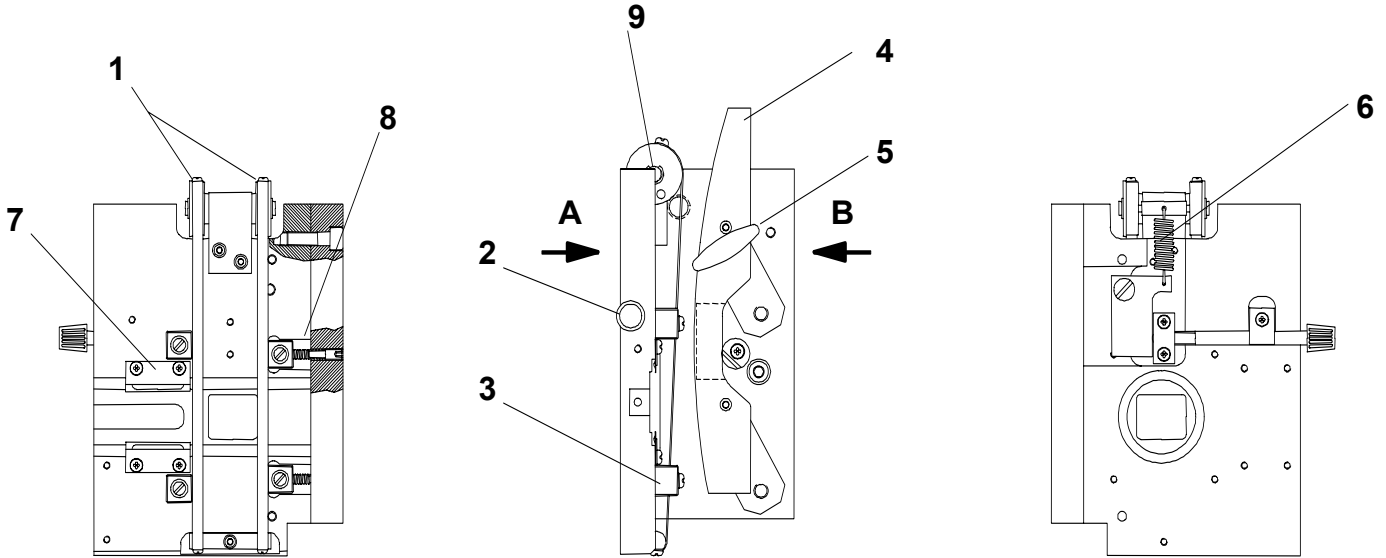

Filmbühne

Film Gate

Ansicht A
 (ohne Kufenschlitten)

Ansicht B

View A
 (without pressure pad)

View B

Formatwechsler 3-fach
 3-lens Format Change

Formatwechsler 2-fach
 2-lens Format Change

Filmbühne

Film Gate

POS.	ARTIKEL-No.	BEZEICHNUNG	DESCRIPTION	QUANTITY
1	3 632 513	Kufenspannband, Satz	Felt band, set	1
2	3 530 068	Verstellschraube	Adjusting screw	1
3	1 530 041	Gleitstein	Glass block	4
4	3 630 035	Kufenschlitten	Pressure pad	1
5	1 610 008	Schwenkknopf	Swivel knob	1
6	1 530 071	Zugfeder	Tension spring	1
7	3 530 696	Federplatte	Springplate	2
8	1 650 006	Feder für Gleitstein	Spring for glassblock	2
9	3 530 065	Spannscheibe	Tension plate	2
		<i>Formatwechsler 2-fach</i>	<i>2-lens Format change</i>	
10	1 730 232	Motor	Motor	1
11	1 533 947	S-Feder	S-Spring	1
12	3 530 260	Anschlag inkl. Stifte	Stop incl. Pins	1
13	3 530 306	Mitnehmer	Gripper	1
		<i>Formatwechsler 3-fach</i>	<i>3-lens Format Change</i>	
14	1 790 102	Schrittmotor	Step motor	1
15	3 530 264	Spindel	Spindle	1
15a	3 530 265	Führung	Lead	1
16	1 720 125	Buchse	Plug	1