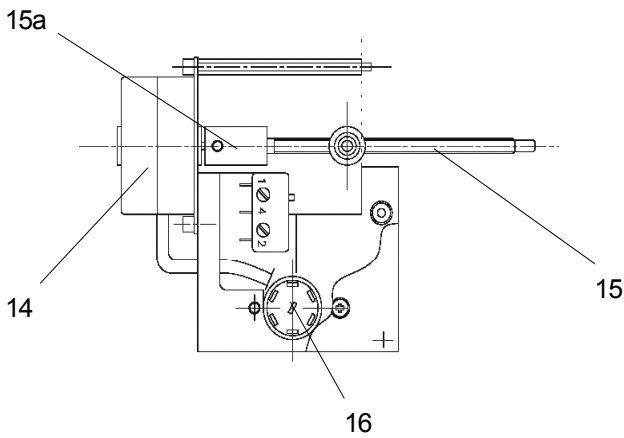

Filmbühne

Film Gate

Ansicht A
 (ohne Kufenschlitten)

Ansicht B

View A
 (without pressure pad)

View B

Formatwechsler 3-fach
 3-lens Format Change

Formatwechsler 2-fach
 2-lens Format Change

Filmbühne

Film Gate

POS.	ARTIKEL-No.	BEZEICHNUNG	DESCRIPTION	QUANTITY
1	3 632 513	Kufenspannband, Satz	Felt band, set	1
2	3 530 068	Verstellschraube	Adjusting screw	1
3	1 530 041	Gleitstein	Glass block	4
4	3 630 035	Kufenschlitten	Pressure pad	1
5	1 610 008	Schwenkknopf	Swivel knob	1
6	1 530 071	Zugfeder	Tension spring	1
7	3 530 696	Federplatte	Springplate	2
8	1 650 006	Feder für Gleitstein	Spring for glassblock	2
9	3 530 065	Spannscheibe	Tension plate	2
		<i>Formatwechsler 2-fach</i>	<i>2-lens Format change</i>	
10	1 730 232	Motor	Motor	1
11	1 533 947	S-Feder	S-Spring	1
12	3 530 260	Anschlag inkl. Stifte	Stop incl. Pins	1
13	3 530 306	Mitnehmer	Gripper	1
		<i>Formatwechsler 3-fach</i>	<i>3-lens Format Change</i>	
14	1 790 102	Schrittmotor	Step motor	1
15	3 530 264	Spindel	Spindle	1
15a	3 530 265	Führung	Lead	1
16	1 720 125	Buchse	Plug	1