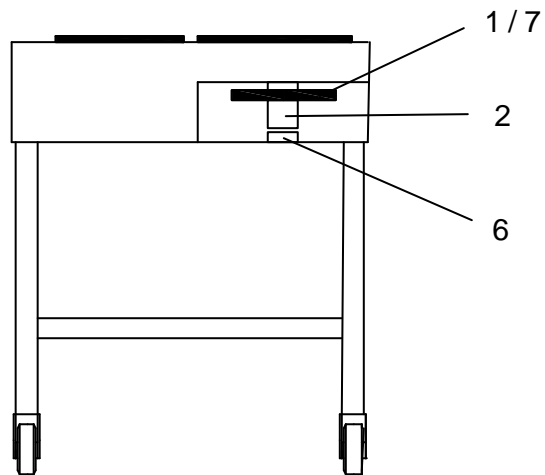

Make-up Tisch  
Typ 42-081

Make-up Table  
Type 42-081

Make-up TischErsatzteileMake-up TableSpare Parts

POS.	ARTIKEL-No.	BEZEICHNUNG	DESCRIPTION	QUANTITY
1	1 530 113	Motorendstufe-PCB	Motor control PCB	1
2	1 530 116	Motor	Motor	1
3	1 530 127	Tachogeber PCB	Tacho PCB	1
4	1 530 126	Tastenfeld PCB	Control panel PCB	1
4a	5 000 846	Tastenfeld, beleuchtete Taster	Control panel	1
5	1 530 125	LED-Platine PCB	LED PCB	1
6	1 760 004	Sicherung 5A T	Fuse 5A T	2
7	1 762 036	Sicherung 2,5A T	Fuse 2,5A T	1
8	2 033 136	Adapter für Bobby	Adapter make-up table	1
9	5 000 412	Halbschale mit Kugellager	Half roller with bearing	1
10	3 534 288	Stützrolle	Roller small	1
11	1 620 075	Sprengtring 8mm	Washer 8mm	1