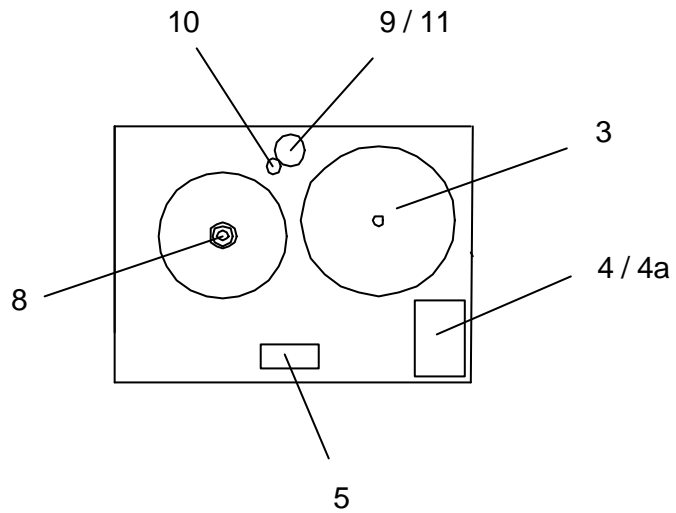

Make-up Tisch  
Typ 42-081

Make-up Table  
Type 42-081

Make-up TischErsatzteileMake-up TableSpare Parts

POS.	ARTIKEL-No.	BEZEICHNUNG	DESCRIPTION	QUANTITY
1	1 530 113	Motorendstufe-PCB	Motor control PCB	1
2	1 530 116	Motor	Motor	1
3	1 530 127	Tachogeber PCB	Tacho PCB	1
4	1 530 126	Tastenfeld PCB	Control panel PCB	1
4a	5 000 846	Tastenfeld, beleuchtete Taster	Control panel	1
5	1 530 125	LED-Platine PCB	LED PCB	1
6	1 760 004	Sicherung 5A T	Fuse 5A T	2
7	1 762 036	Sicherung 2,5A T	Fuse 2,5A T	1
8	2 033 136	Adapter für Bobby	Adapter make-up table	1
9	5 000 412	Halbschale mit Kugellager	Half roller with bearing	1
10	3 534 288	Stützrolle	Roller small	1
11	1 620 075	Sprengtring 8mm	Washer 8mm	1